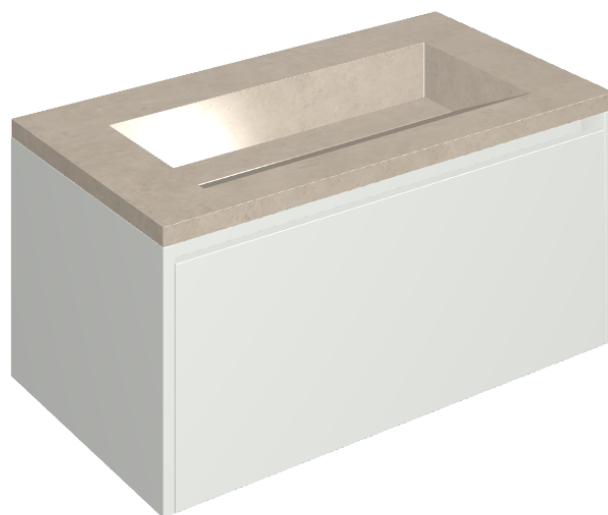

SCHEDA DI CONFIGURAZIONE

Cod. art.:

620810000021

Fly Air

Washbasin 90 White

Rivestimento del
prodotto

Eternum Cream Matt

I colori e le altre caratteristiche estetiche delle piastrelle presenti nelle illustrazioni presenti sul sito sono puramente indicativi. Guarda sempre i campioni di persona prima dell'acquisto.