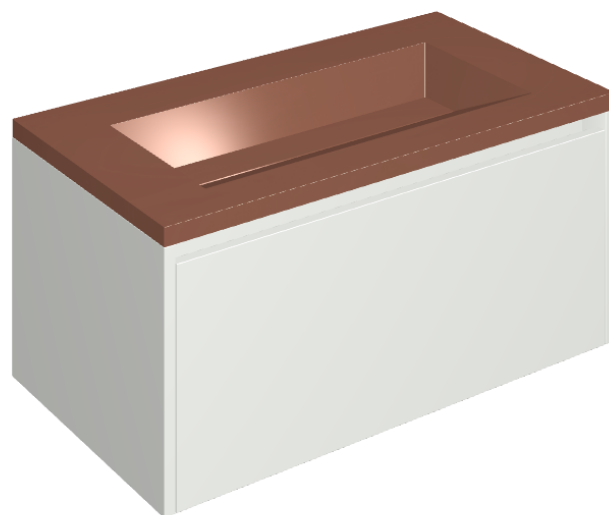

SCHEDA DI CONFIGURAZIONE

Cod. art.: 620810000021

Fly Air

Washbasin 90 White

Rivestimento del
prodotto

Eternum Glass Coral
Lux

I colori e le altre caratteristiche estetiche delle piastrelle presenti nelle illustrazioni presenti sul sito sono puramente indicativi. Guarda sempre i campioni di persona prima dell'acquisto.