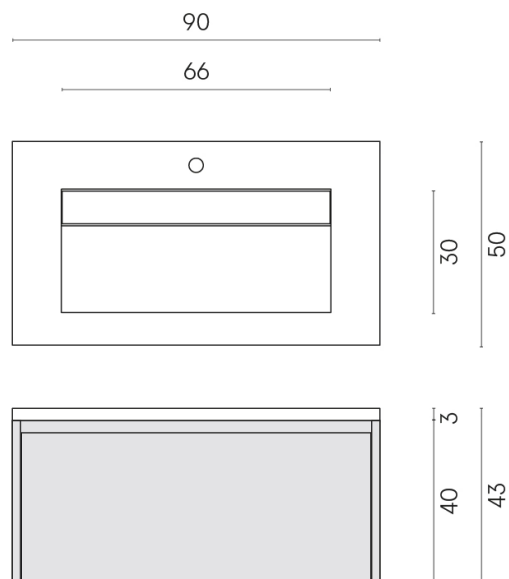

SCHEDA DI CONFIGURAZIONE

Cod. art.:

620810000021

Fly Air

Washbasin 90 White

Rivestimento del
prodotto

Materia Carbonio
Honed Satin

I colori e le altre caratteristiche estetiche delle piastrelle presenti nelle illustrazioni presenti sul sito sono puramente indicativi. Guarda sempre i campioni di persona prima dell'acquisto.