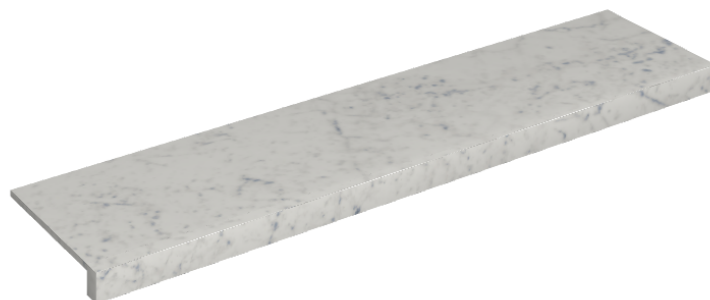

## Window Sill 120

**Rivestimento del prodotto**

Charme Extra Carrara Naturale

I colori e le altre caratteristiche estetiche delle piastrelle presenti nelle illustrazioni presenti sul sito sono puramente indicativi. Guarda sempre i campioni di persona prima dell'acquisto.