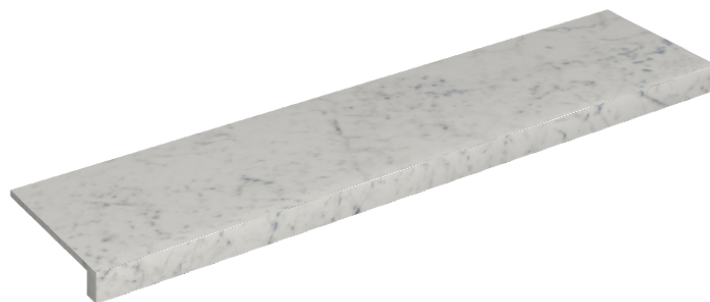

SCHEDA DI CONFIGURAZIONE

Cod. art.: 620890000001

Horizon

Window Sill 120

Rivestimento del prodotto

Charme Extra Carrara Naturale

I colori e le altre caratteristiche estetiche delle piastrelle presenti nelle illustrazioni presenti sul sito sono puramente indicativi. Guarda sempre i campioni di persona prima dell'acquisto.