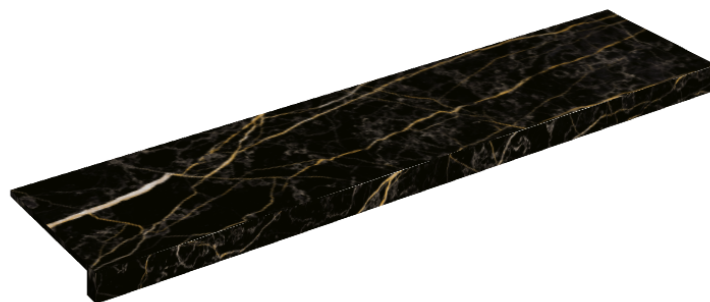

SCHEDA DI CONFIGURAZIONE

Cod. art.: 620890000001

Horizon

Window Sill 120

Rivestimento del
prodotto

Charme Extra Laurent
Naturale

I colori e le altre caratteristiche estetiche delle piastrelle presenti nelle illustrazioni presenti sul sito sono puramente indicativi. Guarda sempre i campioni di persona prima dell'acquisto.

**Trova il punto vendita
autorizzato più vicino:**

<https://yug.italonceramica.ru/ru/home/dealer/>