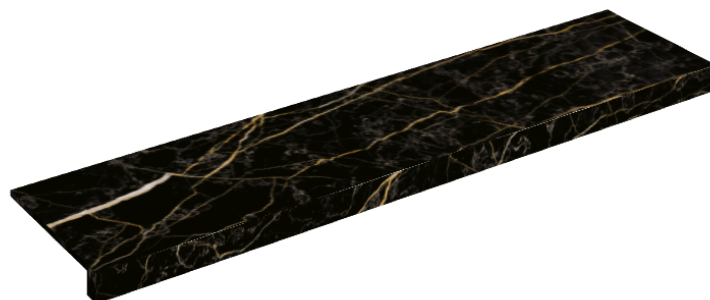

SCHEDA DI CONFIGURAZIONE

Cod. art.: 620890000001

Horizon

Window Sill 120

Rivestimento del
prodotto

Charme Extra Laurent
Naturale

I colori e le altre caratteristiche estetiche delle piastrelle presenti nelle illustrazioni presenti sul sito sono puramente indicativi. Guarda sempre i campioni di persona prima dell'acquisto.