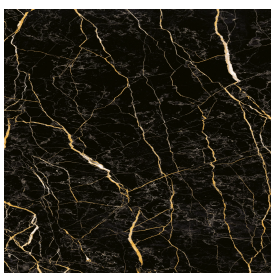

SCHEDA DI CONFIGURAZIONE

Cod. art.: 620890000001

Horizon

Window Sill 120

Rivestimento del
prodotto

Charme Extra Laurent
Naturale

I colori e le altre caratteristiche estetiche delle piastrelle presenti nelle illustrazioni presenti sul sito sono puramente indicativi. Guarda sempre i campioni di persona prima dell'acquisto.