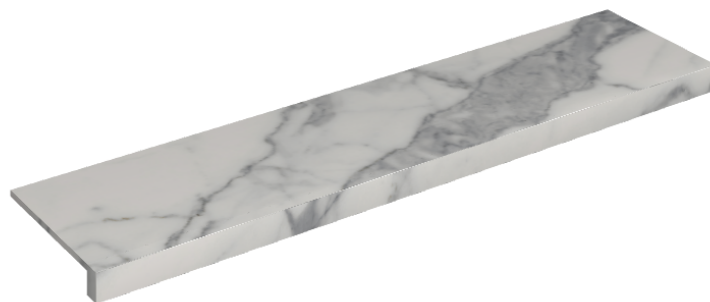

SCHEMA DI CONFIGURAZIONE

Cod. art.: 620890000001

Horizon

Window Sill 120

**Rivestimento del
prodotto**Charme Evo Statuario
Naturale

I colori e le altre caratteristiche estetiche delle piastrelle presenti nelle illustrazioni presenti sul sito sono puramente indicativi. Guarda sempre i campioni di persona prima dell'acquisto.