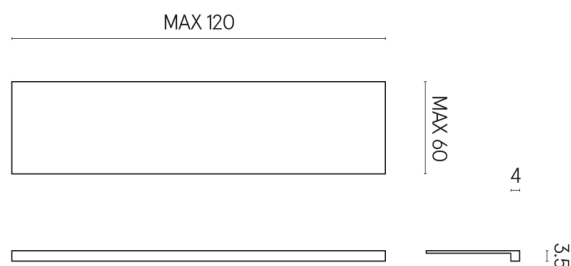

SCHEMA DI CONFIGURAZIONE

Cod. art.: 620890000001

Horizon

Window Sill 120

Rivestimento del
prodotto
Surface Sun Cerato

I colori e le altre caratteristiche estetiche delle piastrelle presenti nelle illustrazioni presenti sul sito sono puramente indicativi. Guarda sempre i campioni di persona prima dell'acquisto.