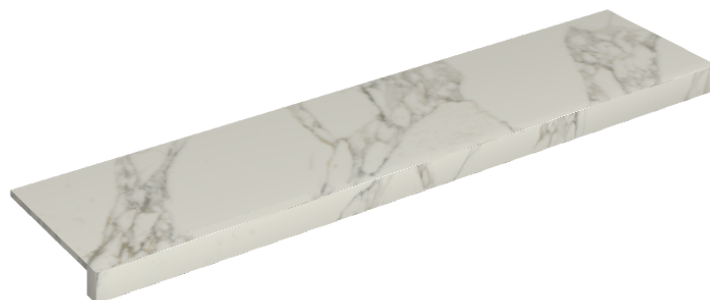

## Window Sill 120

Rivestimento del  
prodotto

Charme Deluxe  
Arabescato White  
Naturale

I colori e le altre caratteristiche estetiche delle piastrelle presenti nelle illustrazioni presenti sul sito sono puramente indicativi. Guarda sempre i campioni di persona prima dell'acquisto.