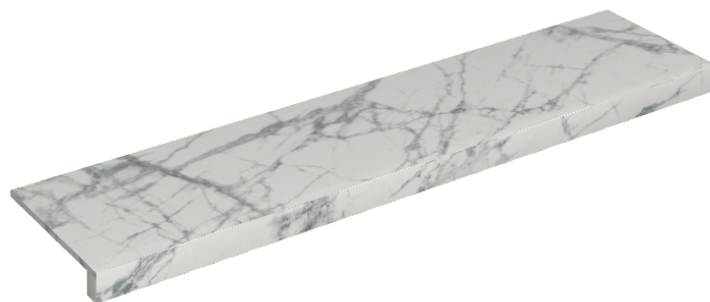

## Window Sill 120

Rivestimento del prodotto

Charme Deluxe  
Invisible White  
Naturale

I colori e le altre caratteristiche estetiche delle piastrelle presenti nelle illustrazioni presenti sul sito sono puramente indicativi. Guarda sempre i campioni di persona prima dell'acquisto.