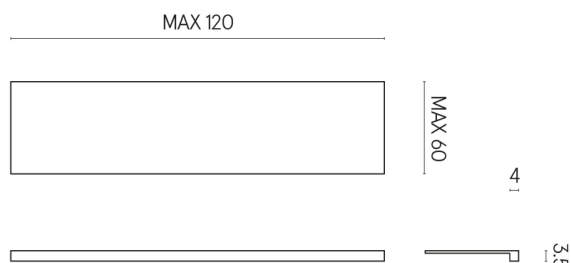

SCHEDA DI CONFIGURAZIONE

Cod. art.: 620890000001

Horizon

Window Sill 120

Rivestimento del
prodotto

Charme Deluxe
Sahara Noir Naturale

I colori e le altre caratteristiche estetiche delle piastrelle presenti nelle illustrazioni presenti sul sito sono puramente indicativi. Guarda sempre i campioni di persona prima dell'acquisto.