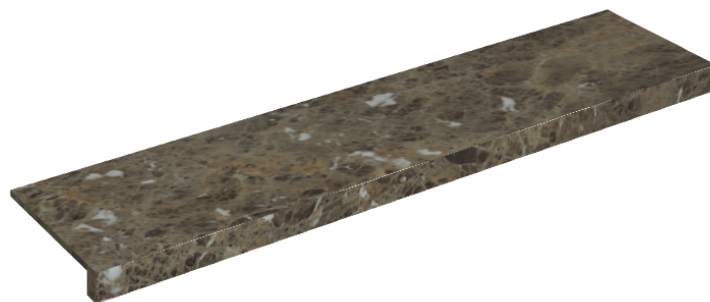

SCHEDA DI CONFIGURAZIONE

Cod. art.: 620890000001

Horizon

Window Sill 120

Rivestimento del prodotto

Charme Deluxe
Emperador Dark
Naturale

I colori e le altre caratteristiche estetiche delle piastrelle presenti nelle illustrazioni presenti sul sito sono puramente indicativi. Guarda sempre i campioni di persona prima dell'acquisto.