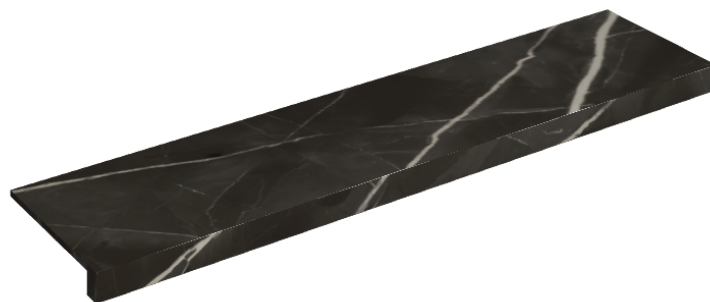

SCHEMA DI CONFIGURAZIONE

Cod. art.: 620890000001

Horizon

Window Sill 120

Rivestimento del prodotto

Stellaris Absolut Black Naturale

I colori e le altre caratteristiche estetiche delle piastrelle presenti nelle illustrazioni presenti sul sito sono puramente indicativi. Guarda sempre i campioni di persona prima dell'acquisto.