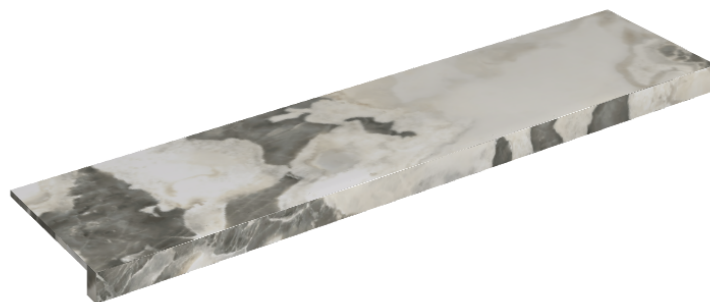

## Window Sill 120

Rivestimento del  
prodotto

Stellaris Dover Light  
Naturale

I colori e le altre caratteristiche estetiche delle piastrelle presenti nelle illustrazioni presenti sul sito sono puramente indicativi. Guarda sempre i campioni di persona prima dell'acquisto.