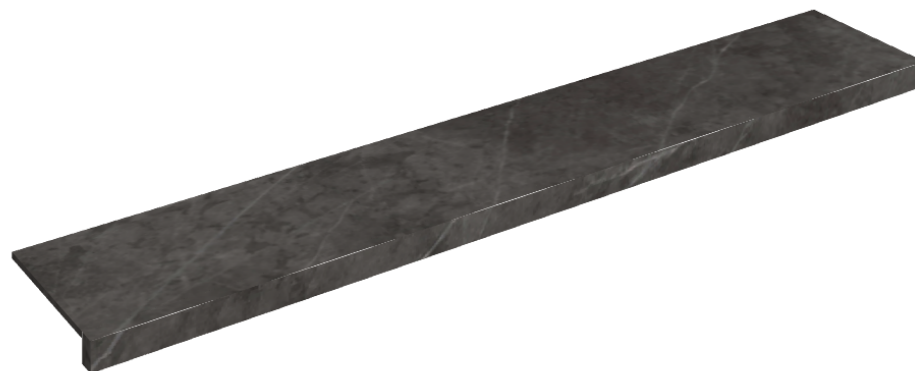

## Window Sill 160

**Rivestimento del  
prodotto**Charme Evo Antracite  
Naturale

I colori e le altre caratteristiche estetiche delle piastrelle presenti nelle illustrazioni presenti sul sito sono puramente indicativi. Guarda sempre i campioni di persona prima dell'acquisto.