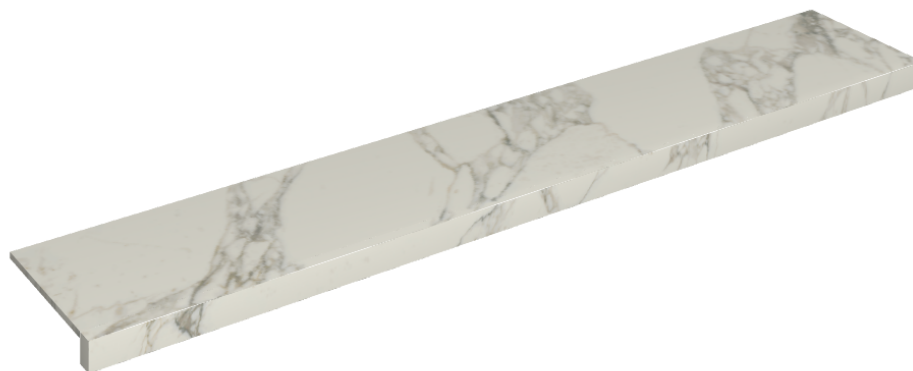

## Window Sill 160

Rivestimento del  
prodotto

Charme Deluxe  
Arabescato White  
Naturale

I colori e le altre caratteristiche estetiche delle piastrelle presenti nelle illustrazioni presenti sul sito sono puramente indicativi. Guarda sempre i campioni di persona prima dell'acquisto.