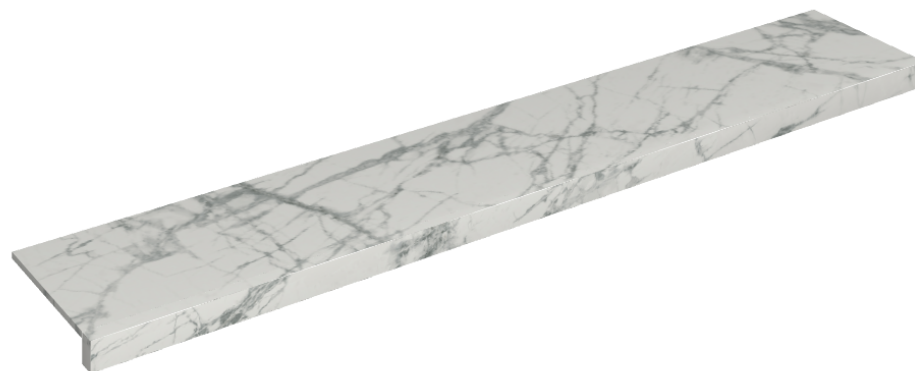

SCHEDA DI CONFIGURAZIONE

Cod. art.: 620890000003

Horizon

Window Sill 160

Rivestimento del prodottoCharme Deluxe
Invisible White
Naturale

I colori e le altre caratteristiche estetiche delle piastrelle presenti nelle illustrazioni presenti sul sito sono puramente indicativi. Guarda sempre i campioni di persona prima dell'acquisto.