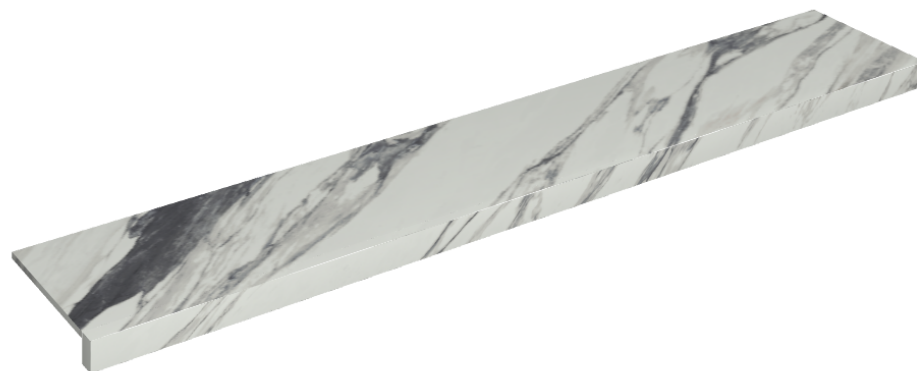

SCHEMA DI CONFIGURAZIONE

Cod. art.: 620890000003

Horizon

Window Sill 160

**Rivestimento del
prodotto**Charme Deluxe
Statuario Fantastico
Naturale

I colori e le altre caratteristiche estetiche delle piastrelle presenti nelle illustrazioni presenti sul sito sono puramente indicativi. Guarda sempre i campioni di persona prima dell'acquisto.