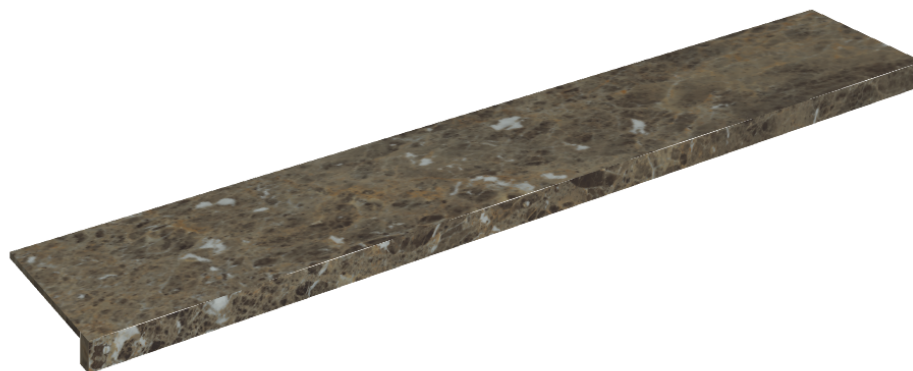

## Window Sill 160

**Rivestimento del prodotto**Charme Deluxe  
Emperador Dark  
Naturale

I colori e le altre caratteristiche estetiche delle piastrelle presenti nelle illustrazioni presenti sul sito sono puramente indicativi. Guarda sempre i campioni di persona prima dell'acquisto.