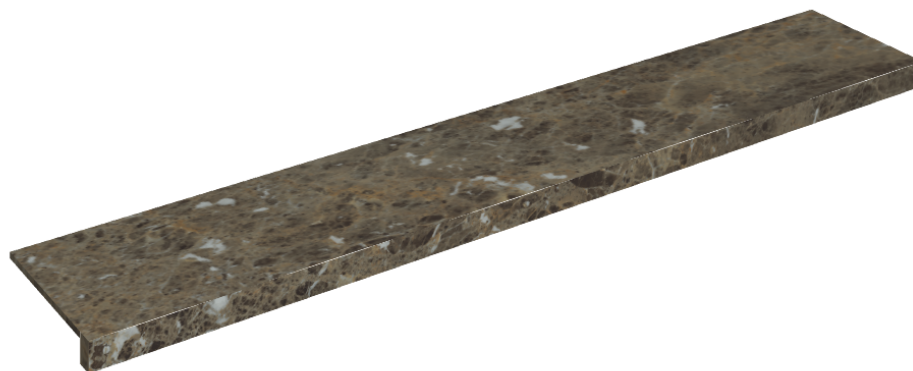

SCHEDA DI CONFIGURAZIONE

Cod. art.: 620890000003

Horizon

Window Sill 160

Rivestimento del prodotto

Charme Deluxe
Emperador Dark
Naturale

I colori e le altre caratteristiche estetiche delle piastrelle presenti nelle illustrazioni presenti sul sito sono puramente indicativi. Guarda sempre i campioni di persona prima dell'acquisto.