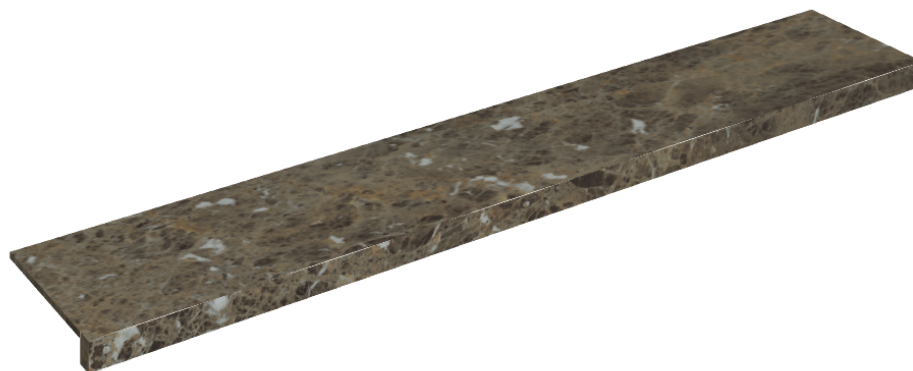

SCHEMA DI CONFIGURAZIONE

Cod. art.: 620890000003

Horizon

Window Sill 160

Rivestimento del prodottoCharme Deluxe
Emperador Dark
Naturale

I colori e le altre caratteristiche estetiche delle piastrelle presenti nelle illustrazioni presenti sul sito sono puramente indicativi. Guarda sempre i campioni di persona prima dell'acquisto.