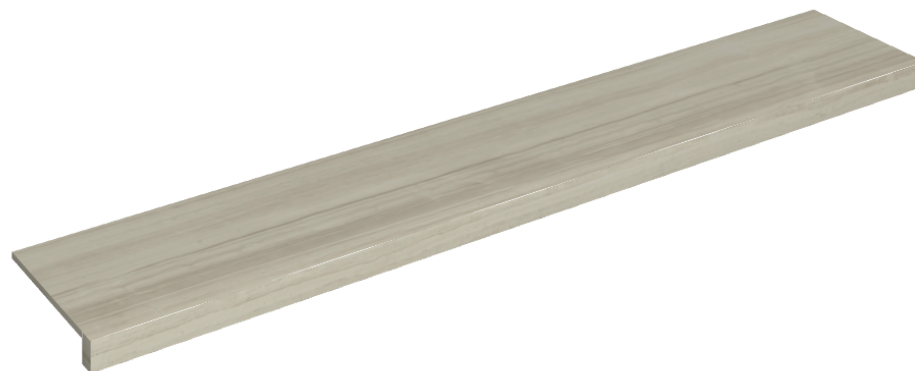

## Window Sill 160

**Rivestimento del  
prodotto**Charme Advance Silk  
Grey Lux

I colori e le altre caratteristiche estetiche delle piastrelle presenti nelle illustrazioni presenti sul sito sono puramente indicativi. Guarda sempre i campioni di persona prima dell'acquisto.