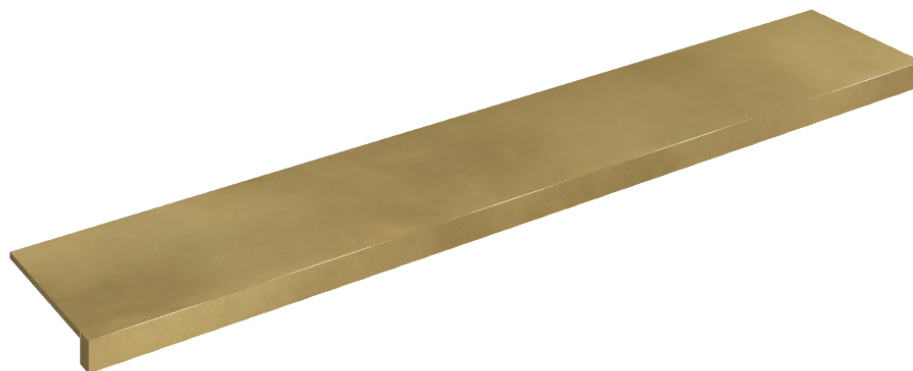

## Window Sill 160

Rivestimento del  
prodottoContinuum Brass  
Gold Lappato

I colori e le altre caratteristiche estetiche delle piastrelle presenti nelle illustrazioni presenti sul sito sono puramente indicativi. Guarda sempre i campioni di persona prima dell'acquisto.