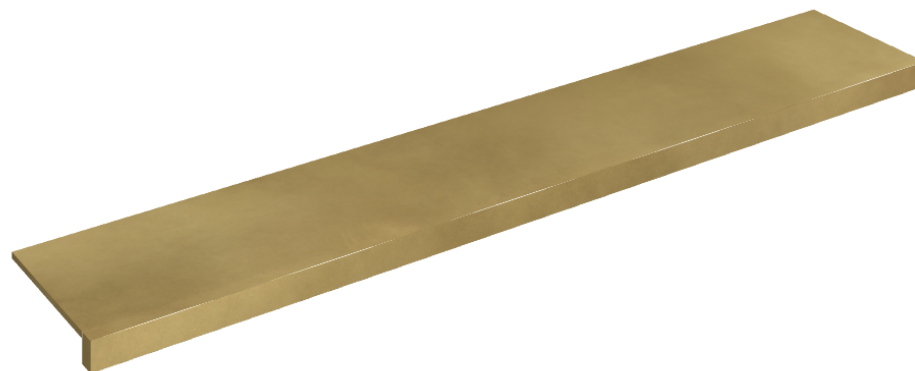

## Window Sill 160

Rivestimento del  
prodottoContinuum Brass  
Gold Lappato

I colori e le altre caratteristiche estetiche delle piastrelle presenti nelle illustrazioni presenti sul sito sono puramente indicativi. Guarda sempre i campioni di persona prima dell'acquisto.