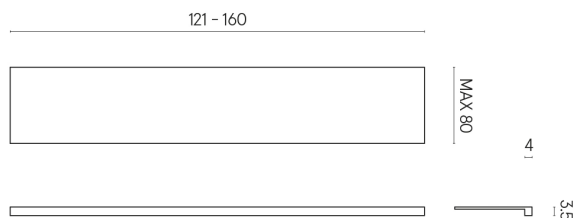

SCHEMA DI CONFIGURAZIONE

Cod. art.: 620890000003

Horizon

Window Sill 160

Rivestimento del
prodottoContinuum Brass
Gold Lappato

I colori e le altre caratteristiche estetiche delle piastrelle presenti nelle illustrazioni presenti sul sito sono puramente indicativi. Guarda sempre i campioni di persona prima dell'acquisto.