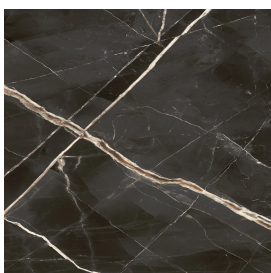

SCHEMA DI CONFIGURAZIONE

Cod. art.: 620890000003

Horizon

Window Sill 160

Rivestimento del prodotto

Stellaris Absolut Black Naturale

I colori e le altre caratteristiche estetiche delle piastrelle presenti nelle illustrazioni presenti sul sito sono puramente indicativi. Guarda sempre i campioni di persona prima dell'acquisto.