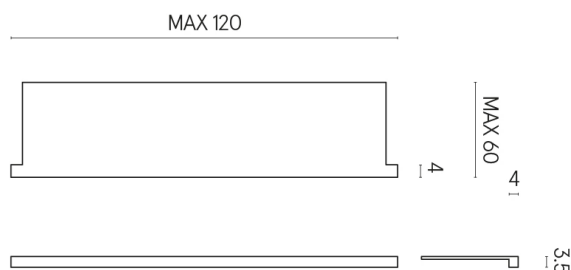

SCHEDA DI CONFIGURAZIONE

Cod. art.: 620890000002

Horizon

Window Sill With Horns

120

Rivestimento del
prodotto
Contempora Pure
Cerato

I colori e le altre caratteristiche estetiche delle piastrelle presenti nelle illustrazioni presenti sul sito sono puramente indicativi. Guarda sempre i campioni di persona prima dell'acquisto.