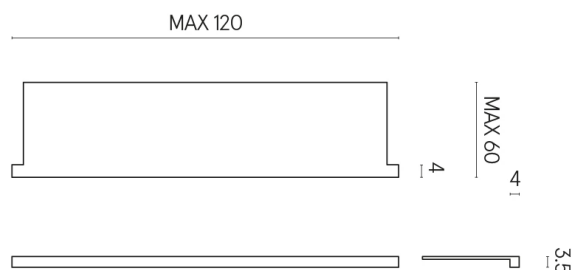

SCHEDA DI CONFIGURAZIONE

Cod. art.: 620890000002

Horizon

Window Sill With Horns 120

**Rivestimento del
prodotto**Contempora Flare
Cerato

I colori e le altre caratteristiche estetiche delle piastrelle presenti nelle illustrazioni presenti sul sito sono puramente indicativi. Guarda sempre i campioni di persona prima dell'acquisto.