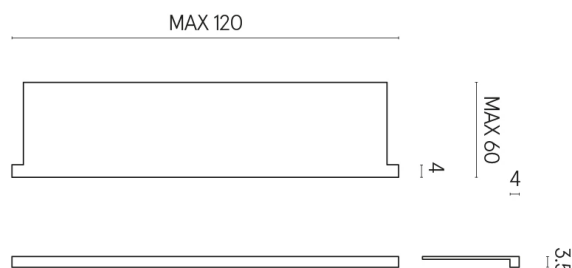

SCHEDA DI CONFIGURAZIONE

Cod. art.: 620890000002

Horizon

Window Sill With Horns

120

Rivestimento del
prodotto

Surface Corten
Naturale

I colori e le altre caratteristiche estetiche delle piastrelle presenti nelle illustrazioni presenti sul sito sono puramente indicativi. Guarda sempre i campioni di persona prima dell'acquisto.