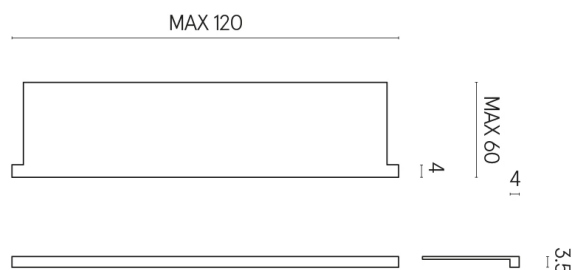

SCHEDA DI CONFIGURAZIONE

Cod. art.: 620890000002

Horizon

Window Sill With Horns

120

Rivestimento del
prodotto

Charme Extra Arcadia
Naturale

I colori e le altre caratteristiche estetiche delle piastrelle presenti nelle illustrazioni presenti sul sito sono puramente indicativi. Guarda sempre i campioni di persona prima dell'acquisto.