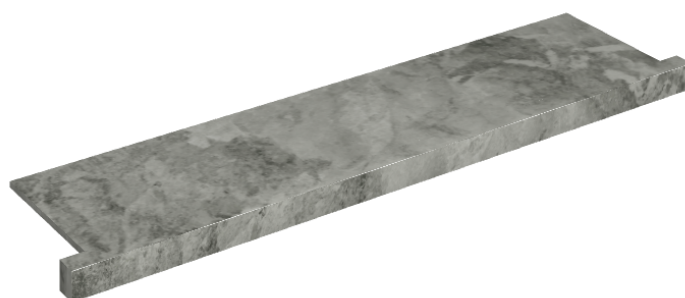

SCHEDA DI CONFIGURAZIONE

Cod. art.: 620890000002

Horizon

Window Sill With Horns

120

Rivestimento del
prodotto

Charme Extra Silver
Naturale

I colori e le altre caratteristiche estetiche delle piastrelle presenti nelle illustrazioni presenti sul sito sono puramente indicativi. Guarda sempre i campioni di persona prima dell'acquisto.