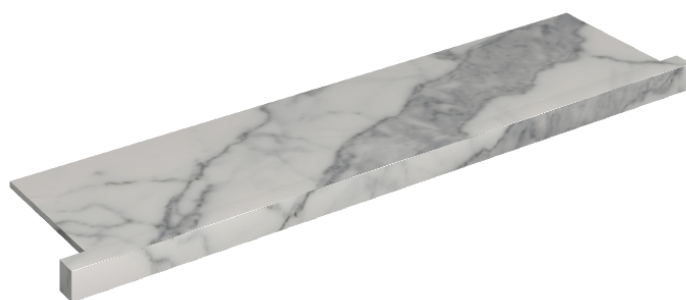

SCHEDA DI CONFIGURAZIONE

Cod. art.: 620890000002

Horizon

Window Sill With Horns

120

Rivestimento del
prodotto

Charme Evo Statuario
Naturale

I colori e le altre caratteristiche estetiche delle piastrelle presenti nelle illustrazioni presenti sul sito sono puramente indicativi. Guarda sempre i campioni di persona prima dell'acquisto.