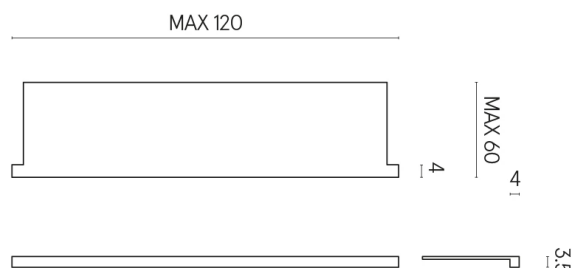

SCHEMA DI CONFIGURAZIONE

Cod. art.: 620890000002

Horizon

Window Sill With Horns

120

Rivestimento del
prodotto

Surface Sun Cerato

I colori e le altre caratteristiche estetiche delle piastrelle presenti nelle illustrazioni presenti sul sito sono puramente indicativi. Guarda sempre i campioni di persona prima dell'acquisto.