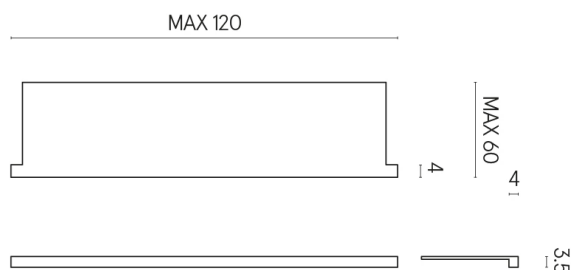

SCHEDA DI CONFIGURAZIONE

Cod. art.: 620890000002

Horizon

Window Sill With Horns

120

Rivestimento del
prodotto
Room White Stone
Cerato

I colori e le altre caratteristiche estetiche delle piastrelle presenti nelle illustrazioni presenti sul sito sono puramente indicativi. Guarda sempre i campioni di persona prima dell'acquisto.