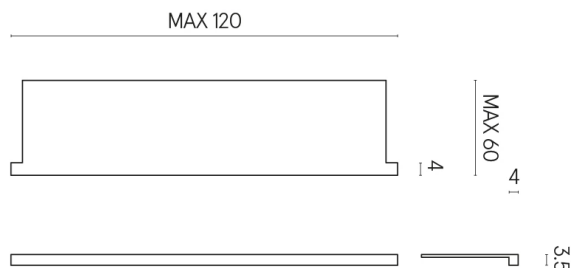

SCHEDA DI CONFIGURAZIONE

Cod. art.: 620890000002

Horizon

Window Sill With Horns

120

Rivestimento del
prodotto

Charme Deluxe
Arabescato White
Naturale

I colori e le altre caratteristiche estetiche delle piastrelle presenti nelle illustrazioni presenti sul sito sono puramente indicativi. Guarda sempre i campioni di persona prima dell'acquisto.