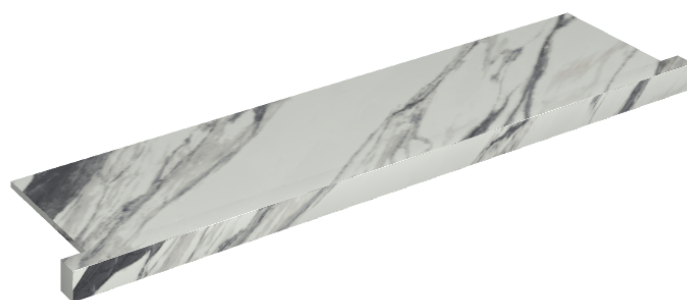

SCHEDA DI CONFIGURAZIONE

Cod. art.: 620890000002

Horizon

Window Sill With Horns

120

Rivestimento del
prodotto

Charme Deluxe
Statuario Fantastico
Naturale

I colori e le altre caratteristiche estetiche delle piastrelle presenti nelle illustrazioni presenti sul sito sono puramente indicativi. Guarda sempre i campioni di persona prima dell'acquisto.