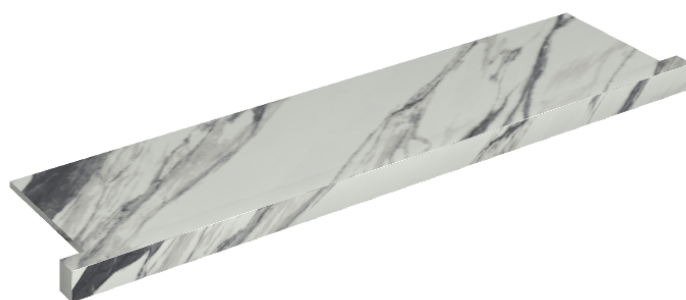

SCHEDA DI CONFIGURAZIONE

Cod. art.: 620890000002

Horizon

Window Sill With Horns

120

Rivestimento del
prodotto

Charme Deluxe
Statuario Fantastico
Naturale

I colori e le altre caratteristiche estetiche delle piastrelle presenti nelle illustrazioni presenti sul sito sono puramente indicativi. Guarda sempre i campioni di persona prima dell'acquisto.