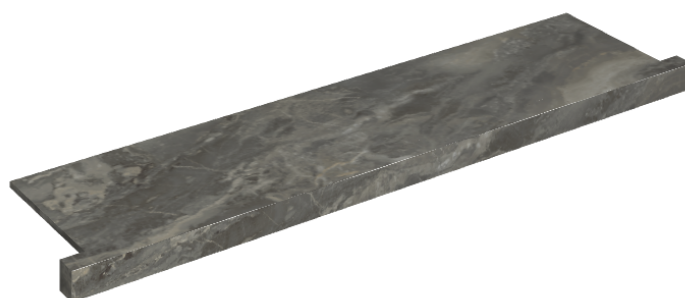

SCHEDA DI CONFIGURAZIONE

Cod. art.: 620890000002

Horizon

Window Sill With Horns

120

Rivestimento del
prodotto

Charme Deluxe Grigio
Orobico Naturale

I colori e le altre caratteristiche estetiche delle piastrelle presenti nelle illustrazioni presenti sul sito sono puramente indicativi. Guarda sempre i campioni di persona prima dell'acquisto.