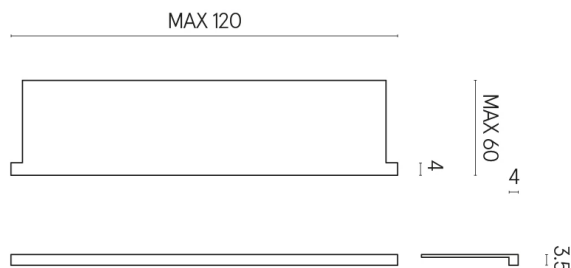

SCHEDA DI CONFIGURAZIONE

Cod. art.: 620890000002

Horizon

Window Sill With Horns

120

Rivestimento del
prodotto

Metropolis Glass Sand
Lux

I colori e le altre caratteristiche estetiche delle piastrelle presenti nelle illustrazioni presenti sul sito sono puramente indicativi. Guarda sempre i campioni di persona prima dell'acquisto.