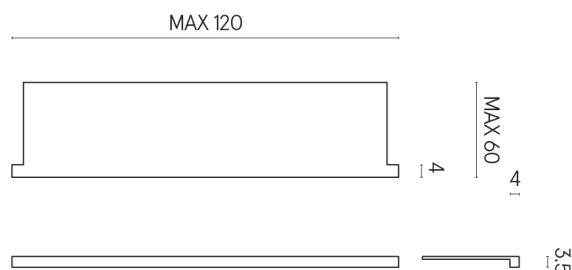

SCHEDA DI CONFIGURAZIONE

Cod. art.: 620890000002

Horizon

Window Sill With Horns

120

Rivestimento del
prodotto
Metropolis Arcadia
Brown Naturale

I colori e le altre caratteristiche estetiche delle piastrelle presenti nelle illustrazioni presenti sul sito sono puramente indicativi. Guarda sempre i campioni di persona prima dell'acquisto.