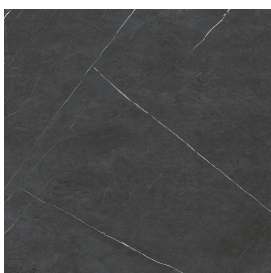

### 120

Rivestimento del  
prodotto  
Metropolis Imperial  
Black Naturale

I colori e le altre caratteristiche estetiche delle piastrelle presenti nelle illustrazioni presenti sul sito sono puramente indicativi. Guarda sempre i campioni di persona prima dell'acquisto.