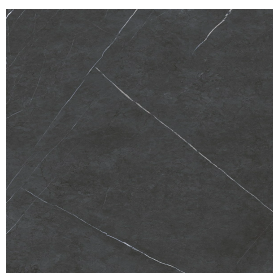

SCHEDA DI CONFIGURAZIONE

Cod. art.: 620890000002

Horizon

Window Sill With Horns

120

Rivestimento del
prodotto
Metropolis Imperial
Black Naturale

I colori e le altre caratteristiche estetiche delle piastrelle presenti nelle illustrazioni presenti sul sito sono puramente indicativi. Guarda sempre i campioni di persona prima dell'acquisto.