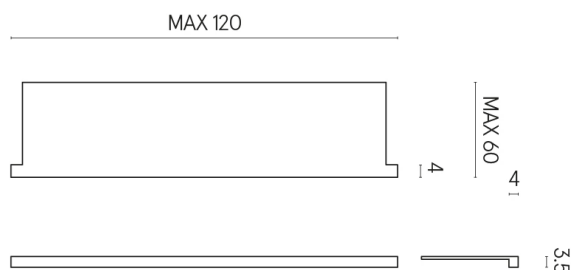

SCHEDA DI CONFIGURAZIONE

Cod. art.: 620890000002

Horizon

Window Sill With Horns

120

Rivestimento del
prodotto
Metropolis Imperial
Black Naturale

I colori e le altre caratteristiche estetiche delle piastrelle presenti nelle illustrazioni presenti sul sito sono puramente indicativi. Guarda sempre i campioni di persona prima dell'acquisto.