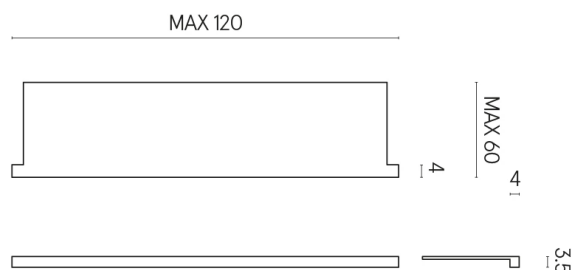

SCHEDA DI CONFIGURAZIONE

Cod. art.: 620890000002

Horizon

Window Sill With Horns

120

Rivestimento del
prodotto
Metropolis Imperial
Black Naturale

I colori e le altre caratteristiche estetiche delle piastrelle presenti nelle illustrazioni presenti sul sito sono puramente indicativi. Guarda sempre i campioni di persona prima dell'acquisto.