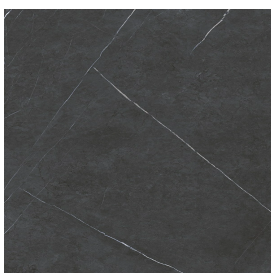

SCHEDA DI CONFIGURAZIONE

Cod. art.: 620890000002

Horizon

Window Sill With Horns

120

Rivestimento del
prodotto
Metropolis Imperial
Black Naturale

I colori e le altre caratteristiche estetiche delle piastrelle presenti nelle illustrazioni presenti sul sito sono puramente indicativi. Guarda sempre i campioni di persona prima dell'acquisto.