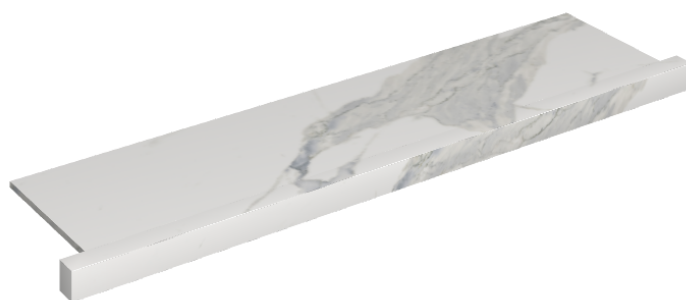

SCHEDA DI CONFIGURAZIONE

Cod. art.: 620890000002

Horizon

Window Sill With Horns

120

Rivestimento del prodotto

Stellaris Statuario
White Naturale

I colori e le altre caratteristiche estetiche delle piastrelle presenti nelle illustrazioni presenti sul sito sono puramente indicativi. Guarda sempre i campioni di persona prima dell'acquisto.