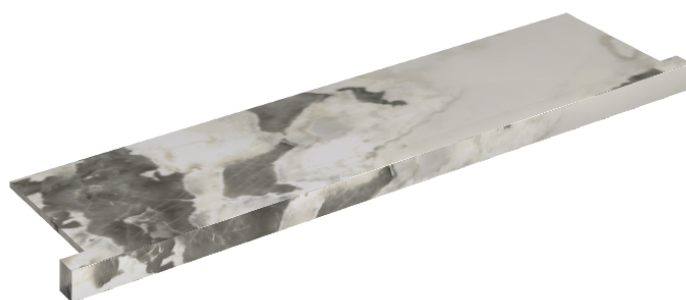

SCHEDA DI CONFIGURAZIONE

Cod. art.: 620890000002

Horizon

Window Sill With Horns

120

Rivestimento del
prodotto

Stellaris Dover Light
Naturale

I colori e le altre caratteristiche estetiche delle piastrelle presenti nelle illustrazioni presenti sul sito sono puramente indicativi. Guarda sempre i campioni di persona prima dell'acquisto.