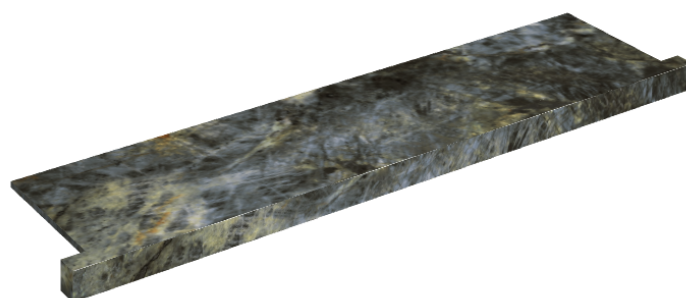

SCHEDA DI CONFIGURAZIONE

Cod. art.: 620890000002

Horizon

Window Sill With Horns

120

Rivestimento del
prodotto

Stellaris Madagascar
Dark Naturale

I colori e le altre caratteristiche estetiche delle piastrelle presenti nelle illustrazioni presenti sul sito sono puramente indicativi. Guarda sempre i campioni di persona prima dell'acquisto.