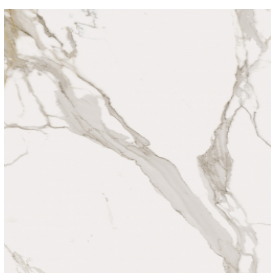

SCHEDA DI CONFIGURAZIONE

Cod. art.: 620890000004

Horizon

Window Sill With Horns

160

Rivestimento del
prodotto

Charme Evo
Calacatta Naturale

I colori e le altre caratteristiche estetiche delle piastrelle presenti nelle illustrazioni presenti sul sito sono puramente indicativi. Guarda sempre i campioni di persona prima dell'acquisto.