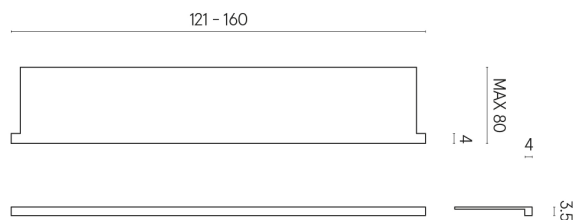

SCHEDA DI CONFIGURAZIONE

Cod. art.: 620890000004

Horizon

Window Sill With Horns

160

Rivestimento del
prodotto

Charme Evo
Calacatta Naturale

I colori e le altre caratteristiche estetiche delle piastrelle presenti nelle illustrazioni presenti sul sito sono puramente indicativi. Guarda sempre i campioni di persona prima dell'acquisto.