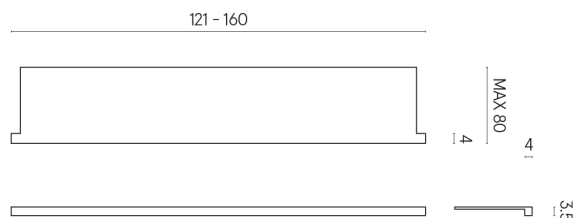

SCHEDA DI CONFIGURAZIONE

Cod. art.: 620890000004

Horizon

Window Sill With Horns

160

Rivestimento del
prodotto

Charme Deluxe
Bianco Michelangelo
Naturale

I colori e le altre caratteristiche estetiche delle piastrelle presenti nelle illustrazioni presenti sul sito sono puramente indicativi. Guarda sempre i campioni di persona prima dell'acquisto.