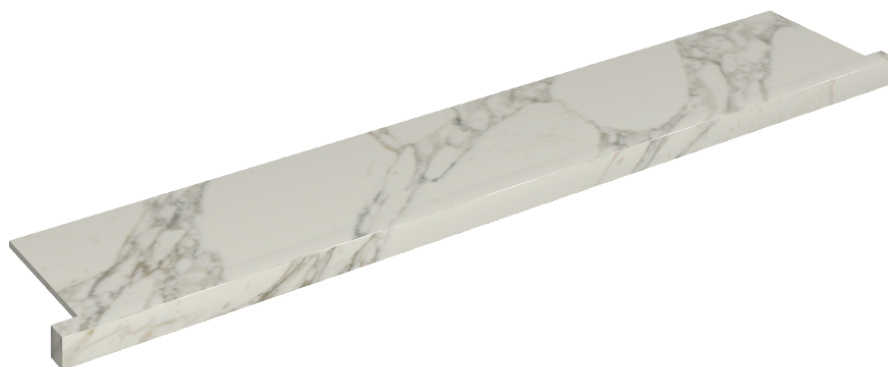

## Window Sill With Horns 160

**Rivestimento del  
prodotto**Charme Deluxe  
Arabescato White  
Naturale

I colori e le altre caratteristiche estetiche delle piastrelle presenti nelle illustrazioni presenti sul sito sono puramente indicativi. Guarda sempre i campioni di persona prima dell'acquisto.