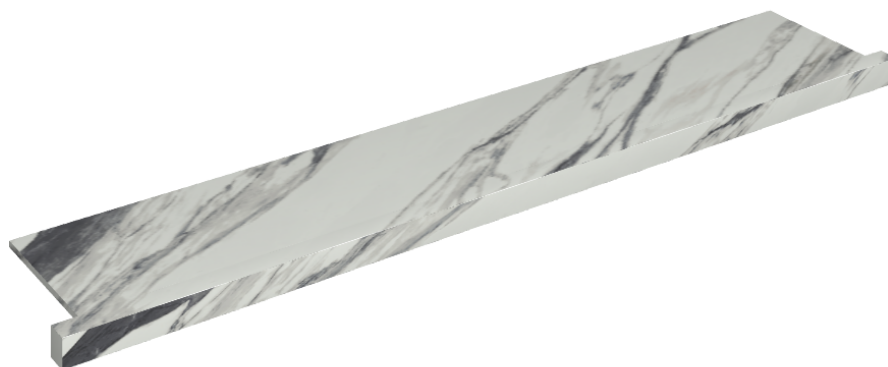

SCHEMA DI CONFIGURAZIONE

Cod. art.: 620890000004

Horizon

Window Sill With Horns

160

Rivestimento del prodottoCharme Deluxe
Statuario Fantastico
Naturale

I colori e le altre caratteristiche estetiche delle piastrelle presenti nelle illustrazioni presenti sul sito sono puramente indicativi. Guarda sempre i campioni di persona prima dell'acquisto.