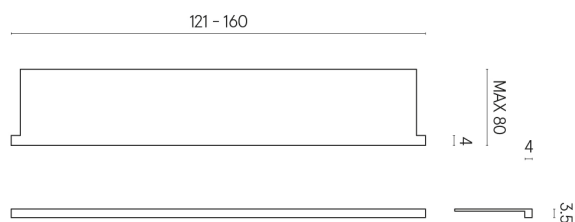

SCHEDA DI CONFIGURAZIONE

Cod. art.: 620890000004

Horizon

Window Sill With Horns

160

Rivestimento del
prodotto

Charme Deluxe
Sahara Noir Naturale

I colori e le altre caratteristiche estetiche delle piastrelle presenti nelle illustrazioni presenti sul sito sono puramente indicativi. Guarda sempre i campioni di persona prima dell'acquisto.