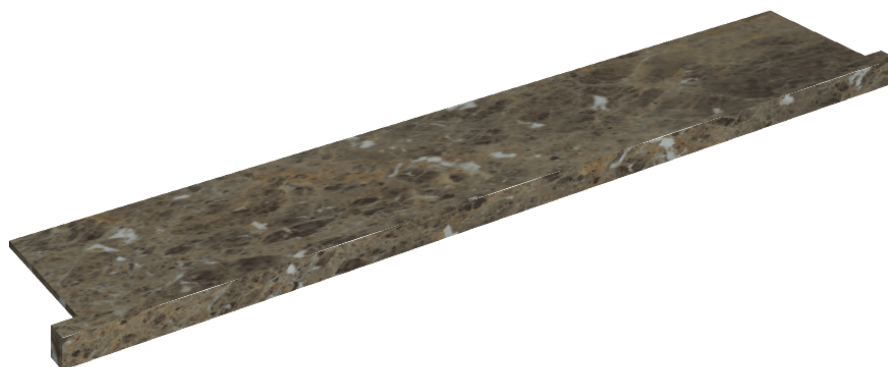

SCHEDA DI CONFIGURAZIONE

Cod. art.: 620890000004

Horizon

Window Sill With Horns

160

Rivestimento del prodotto

Charme Deluxe
Emperador Dark
Naturale

I colori e le altre caratteristiche estetiche delle piastrelle presenti nelle illustrazioni presenti sul sito sono puramente indicativi. Guarda sempre i campioni di persona prima dell'acquisto.