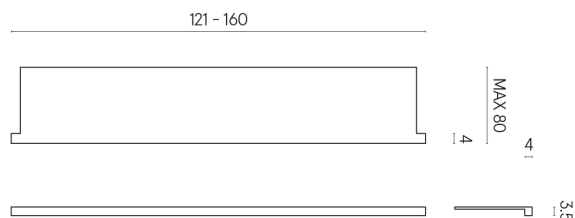

SCHEDA DI CONFIGURAZIONE

Cod. art.: 620890000004

Horizon

Window Sill With Horns

160

Rivestimento del
prodotto

Charme Deluxe
Emperador Dark
Naturale

I colori e le altre caratteristiche estetiche delle piastrelle presenti nelle illustrazioni presenti sul sito sono puramente indicativi. Guarda sempre i campioni di persona prima dell'acquisto.