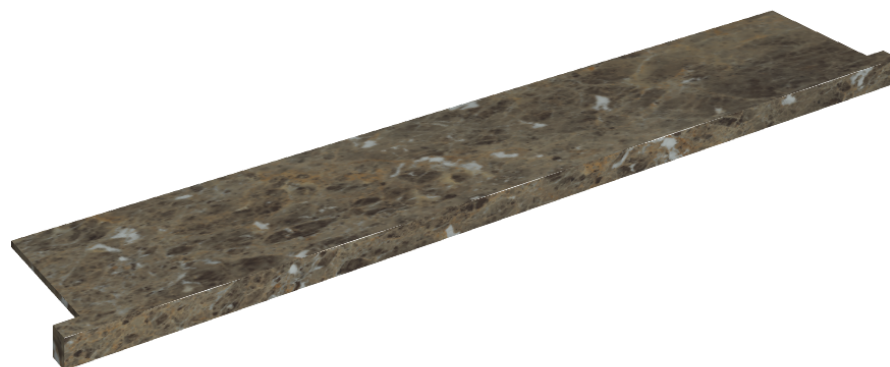

SCHEDA DI CONFIGURAZIONE

Cod. art.: 620890000004

Horizon

Window Sill With Horns

160

Rivestimento del
prodotto

Charme Deluxe
Emperador Dark
Naturale

I colori e le altre caratteristiche estetiche delle piastrelle presenti nelle illustrazioni presenti sul sito sono puramente indicativi. Guarda sempre i campioni di persona prima dell'acquisto.