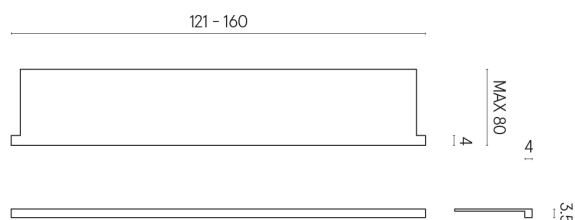

SCHEDA DI CONFIGURAZIONE

Cod. art.: 620890000004

Horizon

Window Sill With Horns 160

**Rivestimento del
prodotto**Charme Advance
Crema Delicato
Naturale

I colori e le altre caratteristiche estetiche delle piastrelle presenti nelle illustrazioni presenti sul sito sono puramente indicativi. Guarda sempre i campioni di persona prima dell'acquisto.