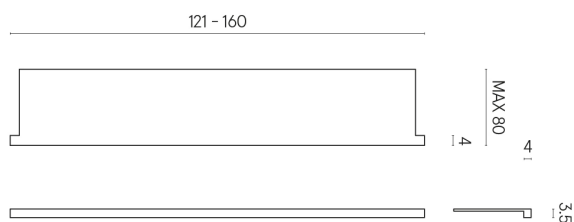

SCHEMA DI CONFIGURAZIONE

Cod. art.: 620890000004

Horizon

Window Sill With Horns 160

**Rivestimento del
prodotto**Charme Advance
Crema Delicato
Naturale

I colori e le altre caratteristiche estetiche delle piastrelle presenti nelle illustrazioni presenti sul sito sono puramente indicativi. Guarda sempre i campioni di persona prima dell'acquisto.