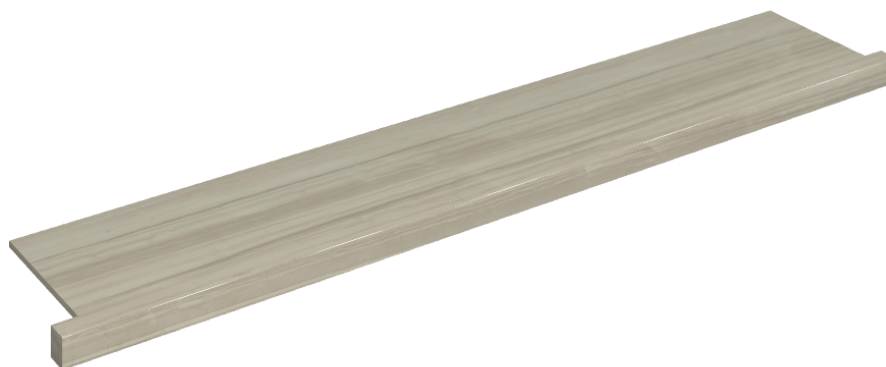

SCHEMA DI CONFIGURAZIONE

Cod. art.: 620890000004

Horizon

Window Sill With Horns

160

Rivestimento del prodottoCharme Advance Silk
Grey Lux

I colori e le altre caratteristiche estetiche delle piastrelle presenti nelle illustrazioni presenti sul sito sono puramente indicativi. Guarda sempre i campioni di persona prima dell'acquisto.