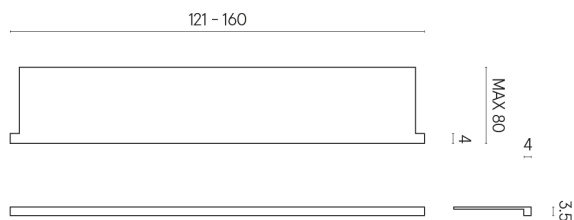

SCHEDA DI CONFIGURAZIONE

Cod. art.: 620890000004

Horizon

Window Sill With Horns

160

Rivestimento del
prodotto

Charme Advance
Palissandro Dark Lux

I colori e le altre caratteristiche estetiche delle piastrelle presenti nelle illustrazioni presenti sul sito sono puramente indicativi. Guarda sempre i campioni di persona prima dell'acquisto.