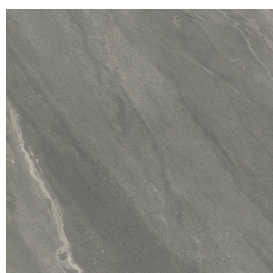

SCHEMA DI CONFIGURAZIONE

Cod. art.: 620890000004

Horizon

Window Sill With Horns

160

Rivestimento del
prodottoMetropolis Graphite
Dark Naturale

I colori e le altre caratteristiche estetiche delle piastrelle presenti nelle illustrazioni presenti sul sito sono puramente indicativi. Guarda sempre i campioni di persona prima dell'acquisto.