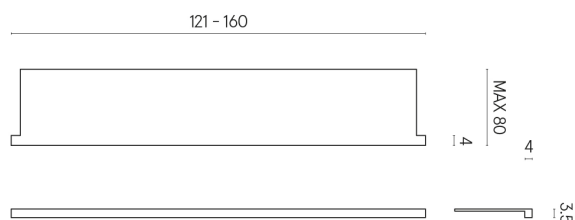

SCHEMA DI CONFIGURAZIONE

Cod. art.: 620890000004

Horizon

Window Sill With Horns

160

Rivestimento del
prodottoMetropolis Graphite
Dark Naturale

I colori e le altre caratteristiche estetiche delle piastrelle presenti nelle illustrazioni presenti sul sito sono puramente indicativi. Guarda sempre i campioni di persona prima dell'acquisto.