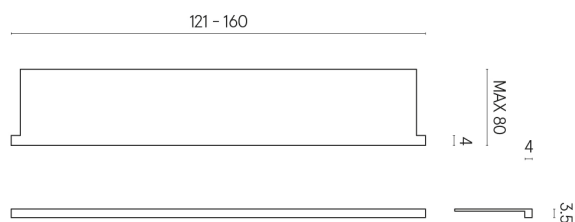

SCHEDA DI CONFIGURAZIONE

Cod. art.: 620890000004

Horizon

Window Sill With Horns

160

Rivestimento del
prodotto

Continuum Iron
Naturale

I colori e le altre caratteristiche estetiche delle piastrelle presenti nelle illustrazioni presenti sul sito sono puramente indicativi. Guarda sempre i campioni di persona prima dell'acquisto.