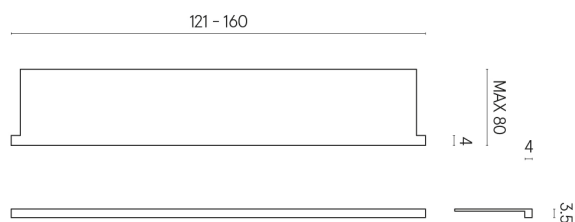

SCHEDA DI CONFIGURAZIONE

Cod. art.: 620890000004

Horizon

Window Sill With Horns

160

Rivestimento del
prodottoContinuum Stone
Beige Naturale

I colori e le altre caratteristiche estetiche delle piastrelle presenti nelle illustrazioni presenti sul sito sono puramente indicativi. Guarda sempre i campioni di persona prima dell'acquisto.